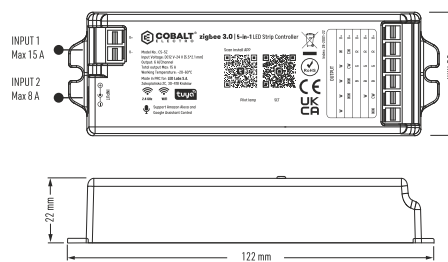

**Sterownik LED COBALT ELECTRO CS-5Z**

oparty na technologii Zigbee 3.0 wyróżnia się nie tylko niskim zapotrzebowaniem energetycznym, lecz także możliwością automatycznego tworzenia sieci oraz eliminowania zakłóceń. Dzięki współpracy z bramą Zigbee Cobalt Electro, umożliwia bezprzewodowe funkcje, obejmujące przyciemnianie oświetlenia, zdalne sterowanie, programowanie czasowe, zarządzanie grupowe oraz funkcje synchronizacji z rytmem muzyki. Co więcej, obsługuje także zdalne sterowanie poprzez łączność 2.4G RF, dodając wszechstronności i elastyczności w użytkowaniu.

INFORMACJE / INFORMATION		CS-5Z	
SPECYFIKACJA / SPECIFICATION	Napięcie wejściowe Input Voltage	12V~24V (5.5*2.1 mm wtyk DC / DC plug)	
	Maksymalny prąd wyjściowy Max. output current	15A (6A/Channel)	
	Temperatura pracy Working temperature	-20 ÷ 60°C	
	Tryb komunikacji Communication mode	Zigbee 3.0	
	Zasięg RF RF range	≤ 30m	
	Częstotliwość PWM PWM frequency	2kHz	
	Typ wyjść Output type	MONO/CCT/RGB/RGBW/RGBCCT	
	Indeks Index	28-0001-22	
	Gwarancja Warranty	5 lat / years	
SPOSÓB PAKOWANIA / PACKAGING	Opakowanie jednostkowe Single package	Długość [mm] Length [mm]	122
		Szerokość [mm] Width [mm]	38
		Wysokość [mm] Height [mm]	22
	Waga [kg] Weight [kg]	0,065	
	Opakowanie zbiorcze Collective packaging	Ilość sztuk [szt.] Quantity [pcs.]	100
		Długość [mm] Length [mm]	330
		Szerokość [mm] Width [mm]	270
		Wysokość [mm] Height [mm]	220
		Waga [kg] Weight [kg]	7,9
		Objętość [m <sup>3</sup> ] Volume [m <sup>3</sup> ]	0,02