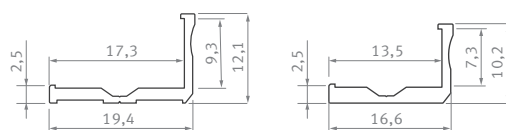

## Karta produktu Data sheet

**PL**  
Profil nawierzchniowy – do oświetlenia pomieszczeń gospodarczych, domowych – we wnękach, do półek meblowych.

**EN**  
Surface-mounted profile – for lighting utility rooms, homes – in niches, shelves.

### Profil LED / Profile LED

Wymiary [mm] / Dimensions (mm): 1000, 2020, 3000

	<b>BIAŁY (lakierowany)</b> white (lacquered)	<b>SREBRNY (anodowany)</b> silver (anodized)	<b>SUROWY</b> raw
<b>Kolory profili</b> Profile colors			
1,0 m	10-0051-10	10-0054-10	10-0050-10
2,02 m	10-0051-20	10-0054-20	10-0050-20
3,0 m	10-0051-30	10-0054-30	10-0050-30
<b>Szerokość taśmy LED (mm)</b> LED strip width (mm)	<b>do 16</b> up to 16		

### Profil LED / Profile LED

Wymiary [mm] / Dimensions (mm): 1000, 2020, 3000

	<b>BIAŁY (lakierowany)</b> white (lacquered)	<b>SREBRNY (anodowany)</b> silver (anodized)	<b>SUROWY</b> raw
<b>Kolory profili</b> Profile colors			
1,0 m	10-0061-10	10-0064-10	10-0060-10
2,02 m	10-0061-20	10-0064-20	10-0060-20
3,0 m	10-0061-30	10-0064-30	10-0060-30
<b>Szerokość taśmy LED (mm)</b> LED strip width (mm)	<b>do 12</b> up to 12		