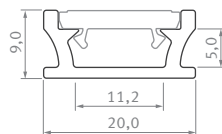

Profil LED / Profile LED

TERRA

Karta produktu Data sheet

PL

Płytki profil wpuszczany do montażu w podłodze. Oświetlenie dekoracyjne do biur, hoteli, łazienek.

EN

Groove mounted profile – floor lighting, decorative – bathrooms, offices, hotels.

TERRA

Sposoby montażu /
Assembly methods

Obejrzyj wideo /
Watch video

TERRA

Profil LED / Profile LED

Wymiary [mm] / Dimensions (mm): 1000, 2020, 3000

	BIAŁY (lakierowany) white (lacquered)	CZARNY (lakierowany) black (lacquered)	SREBRNY (anodowany) silver (anodized)
Kolory profili Profile colors			
1,0 m	10-0151-10	10-0000-50	10-0154-10
2,02 m	10-0151-20	10-0000-51	10-0154-20
3,0 m	10-0151-30	10-0155-30	10-0154-30
Szerokość taśmy LED [mm] LED strip width [mm]	10 mm		

Klosze (PC) / Covers

Wymiary [mm] / Dimensions (mm): 1000, 2020, 3000

MLECZNY PC milky
TERRA

1 m/PC 11-3041-10

Zaślepki (aluminium i tworzywo sztuczne) / End caps (aluminum and plastic)

Z OTWOREM with a hole			BEZ OTWORU without a hole		
BIAŁY white	CZARNY black	SREBRNY / SZARY silver / gray	BIAŁY white	CZARNY black	SREBRNY / SZARY silver / gray
					
ABS 12-0141-00	ABS 12-0142-00	ALU 12-0145-10 ABS lacq. 12-0145-00 ABS 12-0144-00	ABS 12-0141-01	ABS 12-0142-01	ALU 12-0145-11 ABS lacq. 12-0145-01 ABS 12-0144-01

Maksymalna rozpraszana moc źródeł światła LED

Maximum dissipated power of LED light sources

dla temperatury profilu for temperature profile 55° C		dla temperatury profilu for temperature profile 65° C	
Z KLOSZEM with cover	BEZ KLOSZA without cover	Z KLOSZEM with cover	BEZ KLOSZA without cover
17,3 W	17,7 W	23,5 W	24 W