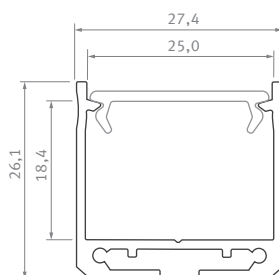

Profil LED / Profile LED

DILEDA

Karta produktu Data sheet

PL
Profil nawierzchniowy – do budowy oświetlenia z użyciem dwóch taśm.

EN
Surface profile for line lighting with two LED strips.

Sposoby montażu /
Assembly methods

Obejrzyj wideo /
Watch video

DILEDA

Profil LED / Profile LED

Wymiary [mm] / Dimensions (mm): 1000, 2020, 3000

	BIAŁY (lakierowany) white (lacquered)	CZARNY (lakierowany) black (lacquered)	SREBRNY (anodowany) silver (anodized)
Kolory profili Profile colors			
1,0 m	10-0181-10	10-0185-10	10-0184-10
2,02 m	10-0181-20	10-0185-20	10-0184-20
3,0 m	10-0181-30	10-0185-30	10-0184-30
Szerokość taśmy LED (mm) LED strip width (mm)	2 x 12		

Klosze (PMMA) / Covers

Wymiary [mm] / Dimensions (mm): 1000, 2020, 3000

TRANSPARENTNY transparent	MROŻONY frozen	MLECZNY milky	FROSTED MLECZNY milky frosted	CZARNY PMMA black PMMA	SREBRNY silver
DOUBLE			RASTER DOUBLE		
					
1 m/PMMA 11-2073-10	1 m/PMMA 11-2072-10	1 m/PMMA 11-2071-10	1 m/PMMA 11-2076-10	1 m/PMMA 11-2447-10	1m/ 14-0000-48