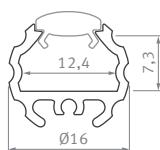

## Karta produktu Data sheet

**PL**  
Profil okrągły – do punkowego oświetlenia dekoracyjnego obrazów, witryn sklepowych, wystawowych.

**EN**  
Round profile – for the spot decorative lighting of pictures, shop windows, exhibitions.

## Profil LED / Profile LED

Wymiary [mm] / Dimensions (mm): 1000, 2020, 3000

	BIAŁY (lakierowany) white (lacquered)	CZARNY (anodowany) black (anodized)	INOX (anodowany) inox (anodized)	SREBRNY (anodowany) silver (anodized)	SUROWY raw
<b>Kolory profili</b> Profile colors					
1,0 m	10-0301-10	10-0302-10	10-0303-10	10-0304-10	10-0300-10
2,02 m	10-0301-20	10-0302-20	10-0303-20	10-0304-20	10-0300-20
3,0 m	10-0301-30	10-0302-30	10-0303-30	10-0304-30	10-0300-30
<b>Szerokość taśmy LED (mm)</b> LED strip width (mm)	do 10 up to 10				