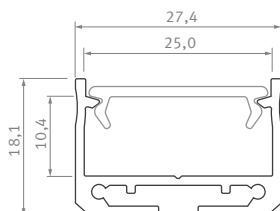

Profil LED / Profile LED

SILED A

Karta produktu Data sheet

PL
Profil nawierzchniowy, dwu taśmowy.

EN
Two LED strips surface mounted profile spaces.

Sposoby montażu /
Assembly methods

Obejrzyj wideo /
Watch video

SILEDA

Profil LED / Profile LED

Wymiary [mm] / Dimensions (mm): 1000, 2020, 3000

	BIAŁY (lakierowany) white (lacquered)	CZARNY (lakierowany) black (lacquered)	SREBRNY (anodowany) silver (anodized)
Kolory profili Profile colors			
1,0 m	10-0331-10	10-0335-10	10-0334-10
2,02 m	10-0331-20	10-0335-20	10-0334-20
3,0 m	10-0331-30	10-0335-30	10-0334-30
Szerokość taśmy LED [mm] LED strip width (mm)	2 × 12		

Klosze (PMMA) / Covers

Wymiary [mm] / Dimensions (mm): 1000, 2020, 3000

TRANSPARENTNY transparent	MROŻONY frozen	MLECZNY milky	FROSTED MLECZNY milky frosted	CZARNY PMMA black PMMA
DOUBLE				
				
1 m/PMMA 11-2073-10	1 m/PMMA 11-2072-10	1 m/PMMA 11-2071-10	1 m/PMMA 11-2076-10	1 m/PMMA 11-2447-10