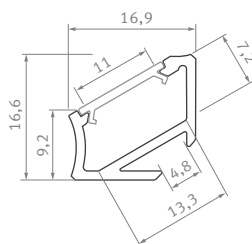

Profil LED / Profile LED

H

Karta produktu

Data sheet

PL
Profil kątowy 30°/60° – do oświetlenia pomieszczeń kuchennych, wnęk szaf, schodów. Zbudowany niesymetrycznie, do stosowania różnych kątów świecenia.

EN
Corner profile 30°/60° – for lighting kitchens, closets and stairs. Built as asymmetrical, to be used for various lighting angle.

Sposoby montażu /
Assembly methods

Obejrzyj wideo /
Watch video

H

Profil LED / Profile LED

Wymiary [mm] / Dimensions (mm): 1000, 2020, 3000

	BIAŁY (lakierowany) white (lacquered)	CZARNY (anodowany) black (anodized)	INOX (anodowany) inox (anodized)	SREBRNY (anodowany) silver (anodized)	SUROWY raw
Kolory profili Profile colors					
1,0 m	10-0451-10	10-0452-10	10-0453-10	10-0454-10	10-0450-10
2,02 m	10-0451-20	10-0452-20	10-0453-20	10-0454-20	10-0450-20
3,0 m	10-0451-30	10-0452-30	10-0453-30	10-0454-30	10-0450-30
Szerokość taśmy LED (mm) LED strip width (mm)	do 12 up to 12				

Klosze (PVC/PMMA/PC) / Covers

Wymiary [mm] / Dimensions (mm): 1000, 2020, 3000

TRANSPARENTNY transparent	MROŻONY frozen	MLECZNY milky	FROSTED MLECZNY milky frosted	CZARNY PMMA black PMMA	LENS 15 lens 15	LENS 30 lens 30
BASIC						
						
1 m/PMMA 11-2350-10	1 m/PMMA 11-2302-10	1 m/PMMA 11-2251-10	1 m/PMMA 11-2406-10	1 m/PMMA 11-2017-10	1 m/PMMA 11-2060-10	1 m/PMMA 11-2080-10
1 m/PC 11-3013-10	1 m/PC 11-3012-10	1 m/PC 11-3011-10				