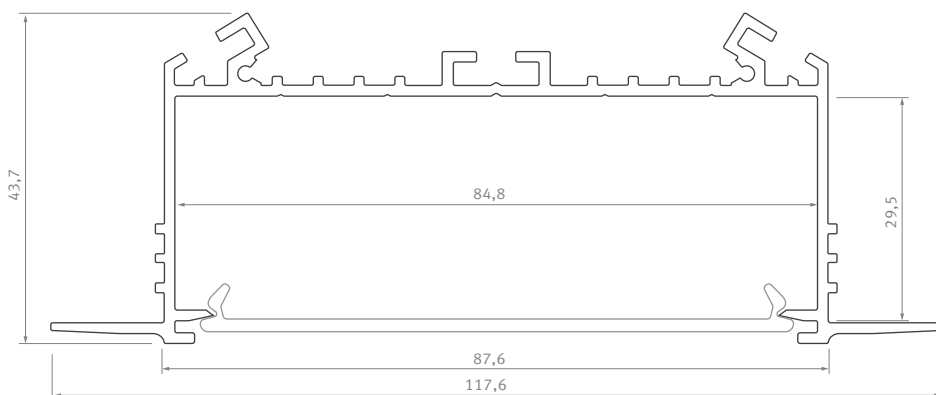

Profil LED / Profile LED

SORGA

Karta produktu Data sheet

PL
Szeroki profil wpuszczany – do stosowania w pomieszczeniach użyteczności publicznej i budynkach przemysłowych.

EN
Wide recessed profile – to be used in public utility premises and industrial facilities.

Sposoby montażu /
Assembly methods

Obejrzyj wideo /
Watch video

SORGA

Profil LED / Profile LED

Wymiary [mm] / Dimensions [mm]: 1000, 2020, 3000

| | BIAŁY (lakierowany) white (lacquered) | CZARNY (lakierowany) black (lacquered) | SREBRNY (anodowany) silver (anodized) |
|--|---|--|---|
| Kolory profili Profile colors |  |  |  |
| 1,0 m | 10-0531-10 | 10-0765-10 | 10-0534-10 |
| 2,02 m | 10-0531-20 | 10-0765-20 | 10-0534-20 |
| 3,0 m | 10-0531-30 | 10-0765-30 | 10-0534-30 |
| Szerokość taśmy LED [mm] LED strip width [mm] | 6 × 12 | | |

Klosze (PMMA) / Covers

Wymiary [mm] / Dimensions [mm]: 1000, 2020, 3000

| TRANSPARENTNY transparent | MLECZNY milky | FROSTED MLECZNY milky frosted | MLECZNY milky |
|--|--|--|---|
| SUPER WIDE | | SUPER WIDE PLEXI | |
|  |  |  |  |
| 1 m/PMMA 11-2093-10 | 1 m/PMMA 11-2091-10 | 1 m/PMMA 11-2096-10 | 1 m/PLEXI 11-3091-10 |