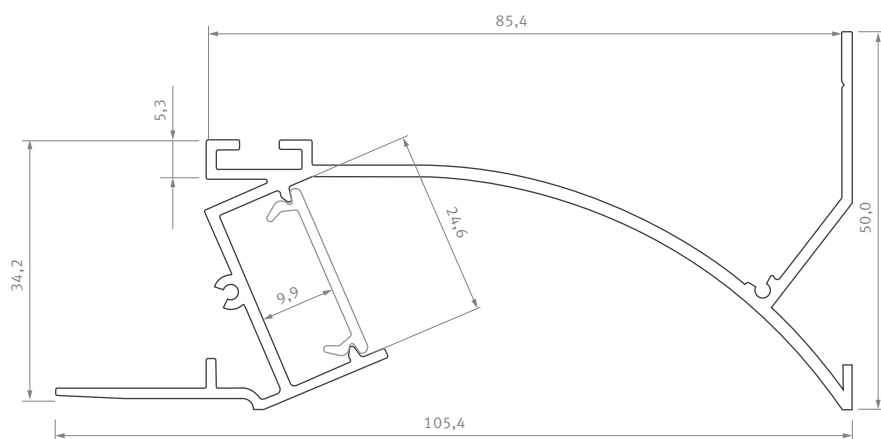

Profil LED / Profile LED

TOPO

Karta produktu Data sheet

PL
Profile między płytowe, konstrukcyjne – do stosowania w sufitach podwieszanych w budownictwie mieszkaniowym.

EN
Recessed drywall system profiles – to be used in suspended ceilings in residential construction.

Sposoby montażu /
Assembly methods

Obejrzyj wideo /
Watch video