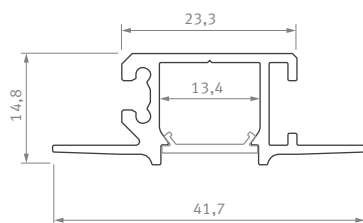

Profil LED / Profile LED

MONO

Karta produktu Data sheet

PL

Niski profil wpuszczany, montowany bezpośrednio na ścianie pomiędzy dwie płyty G-K, z miejscem na jedną taśmę LED. Do stosowania w nowoczesnej architekturze mieszkalnej w budynkach użyteczności publicznej.

EN

Low plaster-in recessed profile, mounted between two plasterboards, with space for one row of a LED strip. For use in modern residential architecture in public utility buildings.

Sposoby montażu /
Assembly methods

Obejrzyj wideo /
Watch video

MONO

Profil LED / Profile LED

Wymiary [mm] / Dimensions (mm): 1000, 2020, 3000

	BIAŁY (lakierowany) white (lacquered)	CZARNY (lakierowany) black (lacquered)	SREBRNY (anodowany) silver (anodized)
Kolory profili Profile colors			
1,0 m	10-0681-10	10-0685-10	10-0684-10
2,02 m	10-0681-20	10-0685-20	10-0684-20
3,0 m	10-0681-30	10-0685-30	10-0684-30
Szerokość taśmy LED (mm) LED strip width (mm)	do 12 up to 12		

Klosze (PVC/PMMA/PC) / Covers

Wymiary [mm] / Dimensions (mm): 1000, 2020, 3000

TRANSPARENTNY transparent	MROŻONY frozen	MLECZNY milky	FROSTED MLECZNY milky frosted	CZARNY PMMA black PMMA
BASIC				
				
1 m/PMMA 11-2350-10 1 m/PC 11-3013-10	1 m/PMMA 11-2302-10 1 m/PC 11-3012-10	1 m/PMMA 11-2251-10 1 m/PC 11-3011-10	1 m/PMMA 11-2406-10	1 m/PMMA 11-2017-10