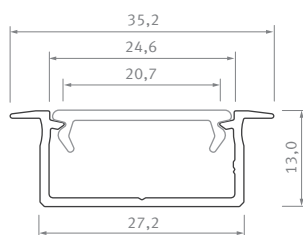

Profil LED / Profile LED

GEMI

Karta produktu Data sheet

PL

Szeroki Profil LED do montażu w wyfrezowanych otworach. Pozwala na montaż dwóch równolegle ułożonych taśm LED.

EN

Wide LED profile for installation in milled openings. Enables the installation of two parallel LED strips.

Sposoby montażu /
Assembly methods

GEMI

Profil LED / Profile LED

Wymiary [mm] / Dimensions [mm]: 1000, 2020, 3000

	BIAŁY (lakierowany) white (lacquered)	CZARNY (anodowany) black (anodized)	SREBRNY (anodowany) silver (anodized)	SUROWY raw
Kolory profili Profile colors				
1,0 m	10-0991-10	10-1002-10	10-1014-10	10-1020-10
2,02 m	10-0991-20	10-1002-20	10-1014-20	10-1020-20
3,0 m	10-0991-30	10-1002-30	10-1014-30	10-1020-30
Szerokość taśmy LED (mm) LED strip width (mm)	2 * 10 mm			

Klosze (PMMA) / Covers

Wymiary [mm] / Dimensions [mm]: 1000, 2020, 3000

TRANSPARENTNY transparent	MROŻONY frozen	MLECZNY milky	FROSTED MLECZNY milky frosted	CZARNY PMMA black PMMA
DOUBLE				
				
1 m/PMMA 11-2073-10	1 m/PMMA 11-2072-10	1 m/PMMA 11-2071-10	1 m/PMMA 11-2076-10	1 m/PMMA 11-2447-10