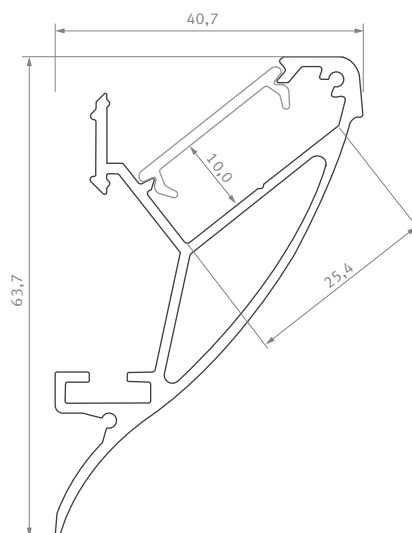

Profil LED / Profile LED

CONVA

Karta produktu Data sheet

PL
Profil napowierzchniowe – do stosowania dekoracyjnego, ściennego oraz przysufitowego.

EN
Surface profiles – for the decorative and wall lighting or for the cove LED lighting.

Sposoby montażu /
Assembly methods

Obejrzyj wideo /
Watch video

CONVA

Profil LED / Profile LED

Wymiary [mm] / Dimensions [mm]: 1000, 2020, 3000

	BIAŁY (lakierowany) white (lacquered)	CZARNY (lakierowany) black (lacquered)	SREBRNY (anodowany) silver (anodized)
CONVA			
1,0 m	10-0421-10	10-0335-10	10-0424-10
2,02 m	10-0421-20	10-0335-20	10-0424-20
3,0 m	10-0421-30	10-0335-30	10-0424-30
Szerokość taśmy LED [mm] LED strip width [mm]	2 x 12		

Klosze (PMMA) / Covers

Wymiary [mm] / Dimensions [mm]: 1000, 2020, 3000

TRANSPARENTNY transparent	MROŻONY frozen	MLECZNY milky	FROSTED MLECZNY milky frosted	CZARNY PMMA black PMMA	SREBRNY silver
DOUBLE			RASTER DOUBLE		
					
1 m/PMMA 11-2073-10	1 m/PMMA 11-2072-10	1 m/PMMA 11-2071-10	1 m/PMMA 11-2076-10	1 m/PMMA 11-2447-10	1m/ 14-0000-48

Dodatki / Accessories

ŁĄCZNIK PROSTY straight connector	PROFIL MONTAŻOWY SPARO mounting profile SPARO
	
14-3032-02	1 m/ 10-0544-10

Maksymalna rozpraszana moc źródeł światła LED

Maximum dissipated power of LED light sources