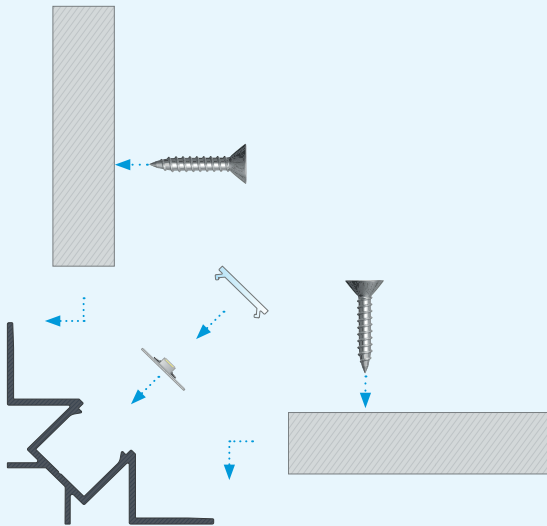

### Zaślepki (aluminium i tworzywo sztuczne) / End caps (aluminium and plastic)

<b>Z OTWOREM (tworzywo sztuczne)</b> with a hole (plastic)				
<b>BIAŁY</b> white	<b>CZARNY</b> black	<b>SREBRNY</b> silver	<b>SZARY</b> gray	<b>SUROWY</b> raw
				
12-1691-00	12-1692-00	12-1695-00	12-1694-00	
<b>Z OTWOREM (aluminium)</b> with a hole (aluminium)				
<b>BIAŁY</b> white	<b>CZARNY</b> black	<b>SREBRNY</b> silver	<b>SZARY</b> gray	<b>SUROWY</b> raw
				
12-1691-10	12-1692-10	12-1695-10		12-1690-10

**PL**  
Instrukcja montażu profilu VIGO z kloszem BASIC.

**EN**  
Installation instruction for profile VIGO with a BASIC cover.

**PL**  
Instrukcja montażu profilu VIGO z kloszem BASIC.

**EN**  
Installation instruction for profile VIGO with a BASIC cover.

**PL**

Schemat złożenia elementów systemu oświetleniowego z wykorzystaniem profilu VIGO oraz (1) klosza BASIC, (2) taśm LED, (3) oraz zaślepek z otworem.

**EN**

Assemble scheme for elements of the lighting system in ceiling using profile VIGO and (1) BASIC cover (2), LED strips and (3) end cap with hole.