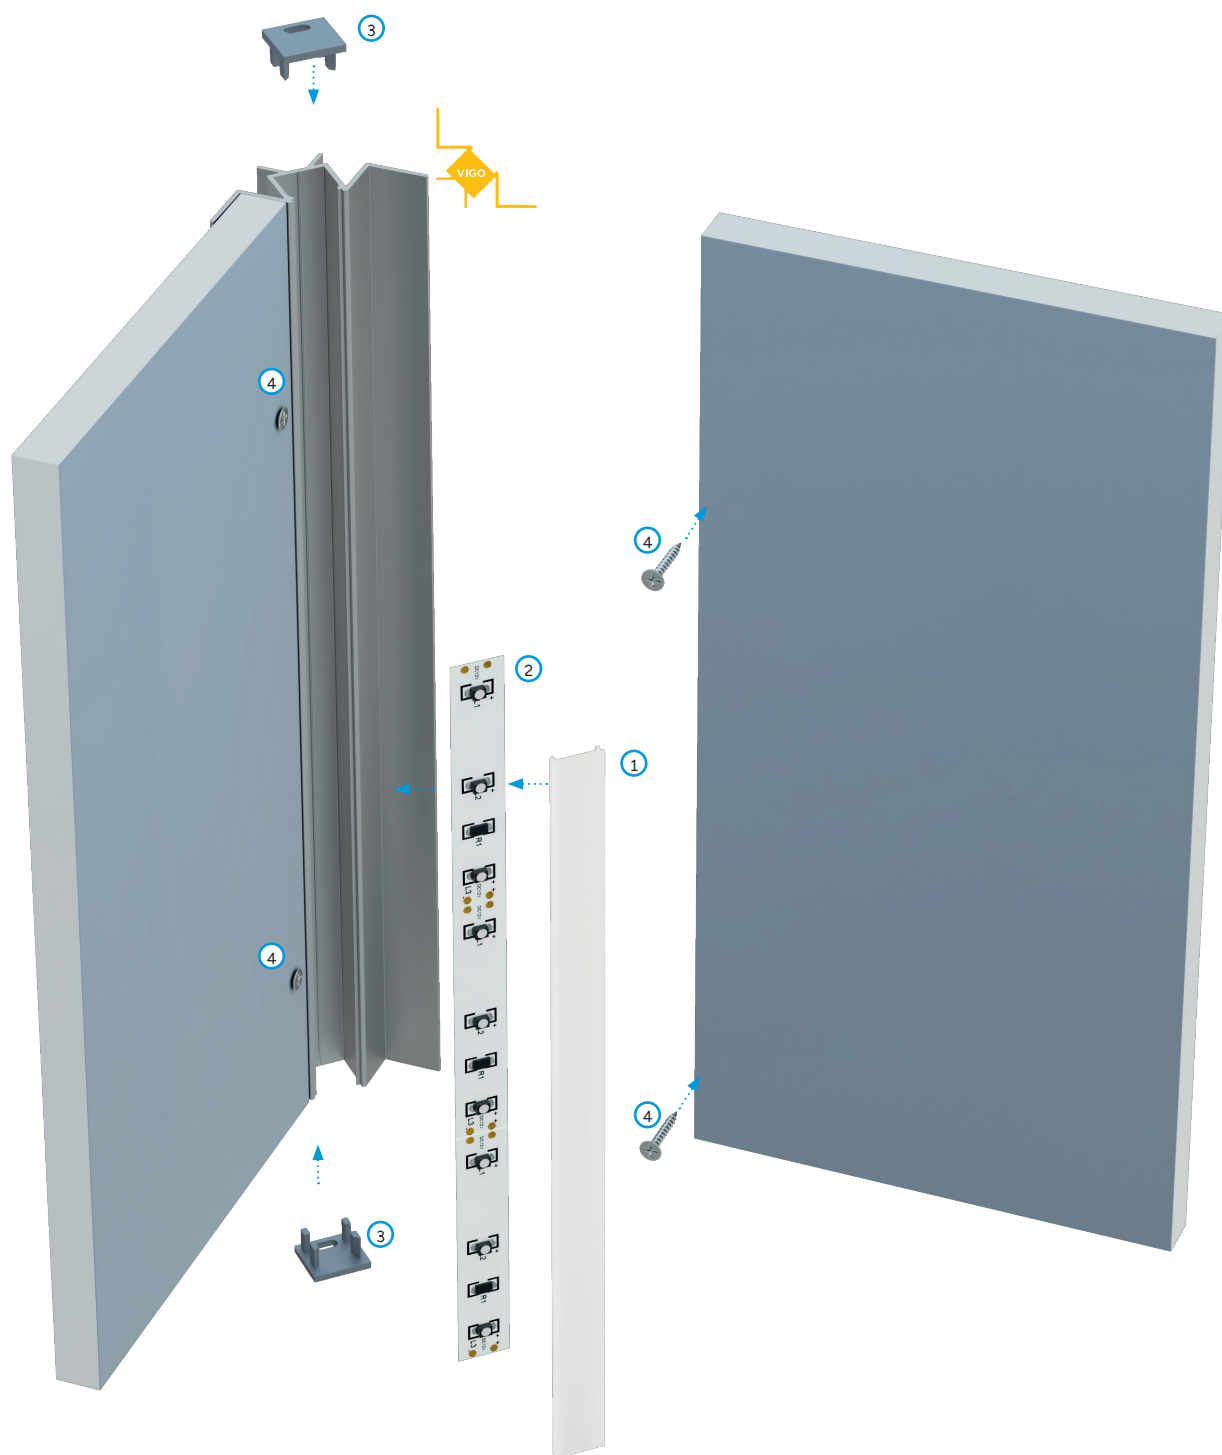

**PL**  
Instrukcja montażu profilu VIGO z kloszem BASIC.

**EN**  
Installation instruction for profile VIGO with a BASIC cover.

**PL**  
Instrukcja montażu profilu VIGO z kloszem BASIC.

**EN**  
Installation instruction for profile VIGO with a BASIC cover.

**PL**

Schemat złożenia elementów systemu oświetleniowego z wykorzystaniem profilu VIGO oraz (1) klosza BASIC, (2) taśm LED, (3) oraz zaślepek z otworem.

**EN**

Assemble scheme for elements of the lighting system in ceiling using profile VIGO and (1) BASIC cover (2), LED strips and (3) end cap with hole.

**PL**

Schemat złożenia elementów systemu oświetleniowego z wykorzystaniem profilu VIGO oraz (1) klosza BASIC, (2) taśm LED, (3) zaślepek z otworem oraz (4) wkrętów.

**EN**

Assemble scheme for elements of the lighting system in ceiling using profile VIGO and (1) BASIC cover (2), LED strips, (3) end cap with hole and (4) screws.