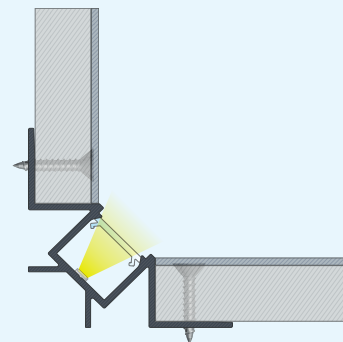

### Profil LED / Profile LED

Wymiary [mm] / Dimensions (mm): 1000, 2020, 3000

	<b>BIAŁY (lakierowany)</b> white (lacquered)	<b>CZARNY (lakierowany)</b> black (lacquered)	<b>SREBRNY (anodowany)</b> silver (anodized)	<b>SUROWY</b> raw
<b>Kolory profili</b> Profile colors				
1,0 m	10-1551-10	10-1555-10	10-1554-10	10-1550-10
2,02 m	10-1551-20	10-1555-20	10-1554-20	10-1550-20
3,0 m	10-1551-30	10-1555-30	10-1554-30	10-1550-30
<b>Szerokość taśmy LED (mm)</b> LED strip width (mm)	do 12 up to 12			

### Zaślepki (aluminium i tworzywo sztuczne) / End caps (aluminium and plastic)

<b>Z OTWOREM (tworzywo sztuczne)</b> with a hole (plastic)				
<b>BIAŁY</b> white	<b>CZARNY</b> black	<b>SREBRNY</b> silver	<b>SZARY</b> gray	<b>SUROWY</b> raw
				
12-1691-00	12-1692-00	12-1695-00	12-1694-00	
<b>Z OTWOREM (aluminium)</b> with a hole (aluminium)				
<b>BIAŁY</b> white	<b>CZARNY</b> black	<b>SREBRNY</b> silver	<b>SZARY</b> gray	<b>SUROWY</b> raw
				
12-1691-10	12-1692-10	12-1695-10		12-1690-10

**PL**  
Instrukcja montażu profilu VIGO z kloszem BASIC.

**EN**  
Installation instruction for profile VIGO with a BASIC cover.

**PL**  
Instrukcja montażu profilu VIGO z kloszem BASIC.

**EN**  
Installation instruction for profile VIGO with a BASIC cover.

**PL**

Schemat złożenia elementów systemu oświetleniowego z wykorzystaniem profilu VIGO oraz (1) klosza BASIC, (2) taśm LED, (3) oraz zaślepek z otworem.

**EN**

Assemble scheme for elements of the lighting system in ceiling using profile VIGO and (1) BASIC cover (2), LED strips and (3) end cap with hole.