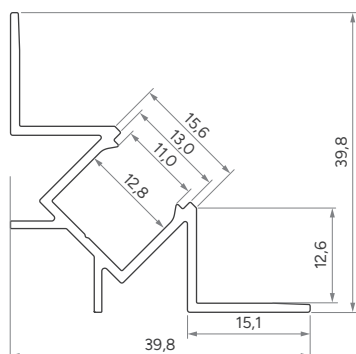

## Karta produktu

Data sheet

**PL**

Profil narożny Wewnętrzny do płyt G-K, do gipsowania. Do zastosowania jako oświetlenie akcentowe.

**EN**

Internal, angular profile for plasterboards, for plastering. For use as accent lighting.

### Profil LED / Profile LED

Wymiary [mm] / Dimensions (mm): 1000, 2020, 3000

	<b>BIAŁY (lakierowany)</b> white (lacquered)	<b>CZARNY (lakierowany)</b> black (lacquered)	<b>SREBRNY (anodowany)</b> silver (anodized)	<b>SUROWY</b> raw
<b>Kolory profili</b> Profile colors				
1,0 m	10-1551-10	10-1555-10	10-1554-10	10-1550-10
2,02 m	10-1551-20	10-1555-20	10-1554-20	10-1550-20
3,0 m	10-1551-30	10-1555-30	10-1554-30	10-1550-30
<b>Szerokość taśmy LED (mm)</b> LED strip width (mm)	do 12 up to 12			

### Klosze (PVC/PMMA/PC) / Covers

Wymiary [mm] / Dimensions (mm): 1000, 2020, 3000

<b>TRANSPARENTNY</b> transparent	<b>MROŻONY</b> frozen	<b>MLECZNY</b> milky	<b>FROSTED MLECZNY</b> milky frosted	<b>CZARNY PMMA</b> black PMMA
<b>BASIC</b>				
				
1 m/PMMA 11-2350-10 1 m/PC 11-3013-10	1 m/PMMA 11-2302-10 1 m/PC 11-3012-10	1 m/PMMA 11-2251-10 1 m/PC 11-3011-10	1 m/PMMA 11-2406-10	1 m/PMMA 11-2017-10