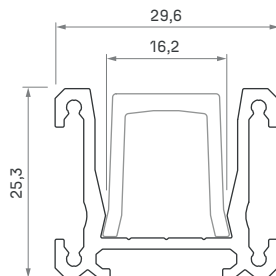

System LED / LED System

FASSO

Karta produktu Data sheet

PL
System LED zewnętrzny, fasadowy, hermetyczny z innowacyjnym systemem regulowanych uchwytów ułatwiających montaż, pozycjonowanie i dostosowanie do budynku. Przeznaczony do każdego rodzaju powierzchni elewacyjnych.

EN
External, facade, hermetic LED system with an innovative, adjustable mounting system that simplify assembly, positioning and adaptation to the building. Suitable for all types of facade surfaces.

Sposoby montażu /
Assembly methods