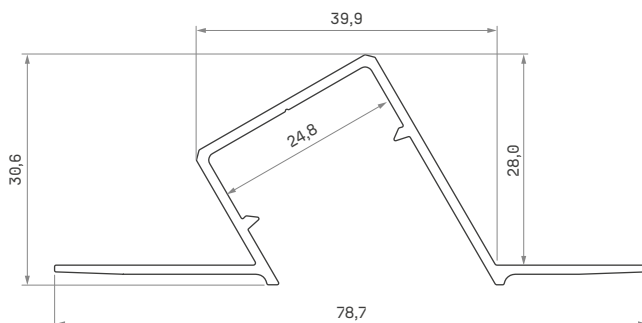

Profil LED / LED Profile

DUO

Karta produktu Data sheet

PL
Profil wpuszczany, do możliwego zagipsowania, przeznaczony do podświetleń akcentowych. 2 taśmy LED. Do zastosowania w suficie lub ścianie.

EN
Recessed profile, suitable for finishing with plaster, designed for accent lighting and 2 LED strips installation. Suitable for use in ceilings or walls.

Sposoby montażu /
Assembly methods

DUO

Profil LED / Profile LED

Wymiary [mm] / Dimensions [mm]: 1000, 2020, 3000

	BIAŁY (lakierowany) white (lacquered)	CZARNY (lakierowany) black (lacquered)	SUROWY raw
Kolory profili Profile colors			
1,0 m	10-1151-10	10-1155-10	10-1154-10
2,02 m	10-1151-20	10-1155-20	10-1154-20
3,0 m	10-1151-30	10-1155-30	10-1154-30
Szerokość taśmy LED (mm) LED strip width [mm]	do 22,8 up to 22.8		

Klosze (PMMA) / Covers

Wymiary [mm] / Dimensions [mm]: 1000, 2020, 3000

TRANSPARENTNY transparent	MROŻONY frozen	MLECZNY milky	FROSTED MLECZNY milky frosted	CZARNY PMMA black PMMA
DOUBLE				
				
1 m/PMMA 11-2073-10	1 m/PMMA 11-2072-10	1 m/PMMA 11-2071-10	1 m/PMMA 11-2076-10	1 m/PMMA 11-2447-10