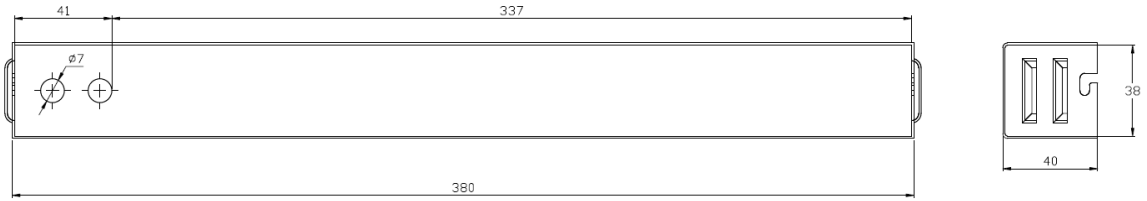

Karta produktu

Data sheet / Produktkarte

Podsufitka

Ceiling rose / Scheindecke

LUMINES PODSUFITKA 380x40x40mm biała - KOMPLET

LUMINES ceiling rose 380x40x40mm white - SET / LUMINES Scheindecke 380x40x40mm weiss - SET

Kolor Colour / Farbe	Biały RAL9016 white RAL9016 / weiss RAL9016
Wymiary (mm) Dimensions / Abmessungen	380 x 40 x 40
Indeks / EAN Index / EAN	14-0000-65 / 5904405909379
Średnica przewodu (mm) Wire diameter / Kabeldurchmesser	max 7

LUMINES PODSUFITKA 380x40x40mm srebrna - KOMPLET

LUMINES ceiling rose 380x40x40mm silver - SET / LUMINES Scheindecke 380x40x40mm silber - SET

Kolor Colour / Farbe	Srebrny RAL9007 silver RAL9007 / silber RAL9007
Wymiary (mm) Dimensions / Abmessungen	380 x 40 x 40
Indeks / EAN Index / EAN	14-0000-67 / 5904405909393
Średnica przewodu (mm) Wire diameter / Kabeldurchmesser	max 7

LUMINES PODSUFITKA 380x40x40mm czarna - KOMPLET

LUMINES ceiling rose 380x40x40mm black - SET / LUMINES Scheindecke 380x40x40mm schwarz - SET

Kolor Colour / Farbe	Czarny RAL9005 black RAL9005 / schwarz RAL9005
Wymiary (mm) Dimensions / Abmessungen	380 x 40 x 40 mm
Indeks / EAN Index / EAN	14-0000-66 / 5904405909386
Średnica przewodu (mm) Wire diameter / Kabeldurchmesser	max 7