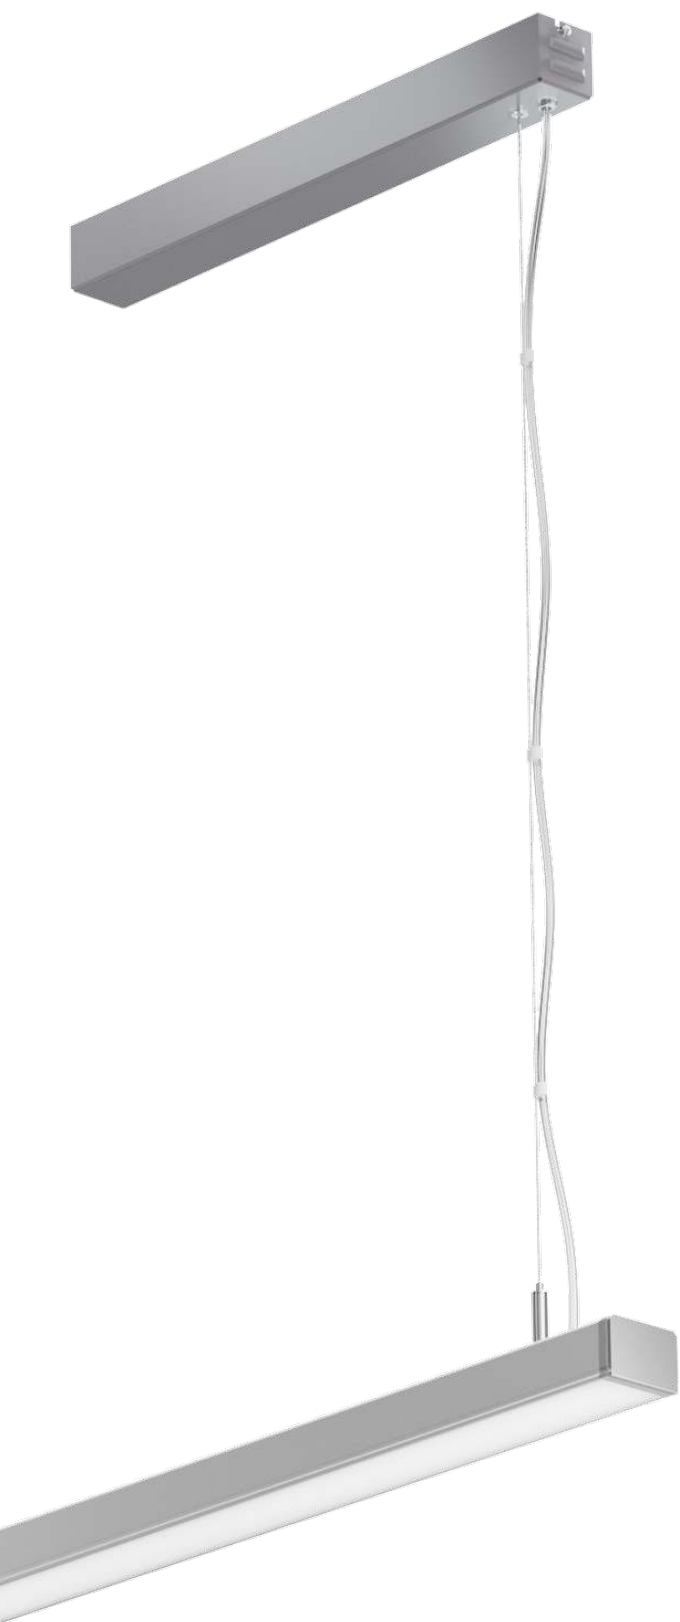

Karta produktu

Data sheet / Produktkarte

Podsufitka

Ceiling rose / Scheindecke

LUMINES PODSUFITKA 380x40x40mm biała - KOMPLET

LUMINES ceiling rose 380x40x40mm white - SET / LUMINES Scheindecke 380x40x40mm weiss - SET

Kolor Colour / Farbe	Biały RAL9016 white RAL9016 / weiss RAL9016
Wymiary (mm) Dimensions / Abmessungen	380 x 40 x 40
Indeks / EAN Index / EAN	14-0000-65 / 5904405909379
Średnica przewodu (mm) Wire diameter / Kabeldurchmesser	max 7

LUMINES PODSUFITKA 380x40x40mm srebrna - KOMPLET

LUMINES ceiling rose 380x40x40mm silver - SET / LUMINES Scheindecke 380x40x40mm silber - SET

Kolor Colour / Farbe	Srebrny RAL9007 silver RAL9007 / silber RAL9007
Wymiary (mm) Dimensions / Abmessungen	380 x 40 x 40
Indeks / EAN Index / EAN	14-0000-67 / 5904405909393
Średnica przewodu (mm) Wire diameter / Kabeldurchmesser	max 7

LUMINES PODSUFITKA 380x40x40mm czarna - KOMPLET

LUMINES ceiling rose 380x40x40mm black - SET / LUMINES Scheindecke 380x40x40mm schwarz - SET

Kolor Colour / Farbe	Czarny RAL9005 black RAL9005 / schwarz RAL9005
Wymiary (mm) Dimensions / Abmessungen	380 x 40 x 40 mm
Indeks / EAN Index / EAN	14-0000-66 / 5904405909386
Średnica przewodu (mm) Wire diameter / Kabeldurchmesser	max 7