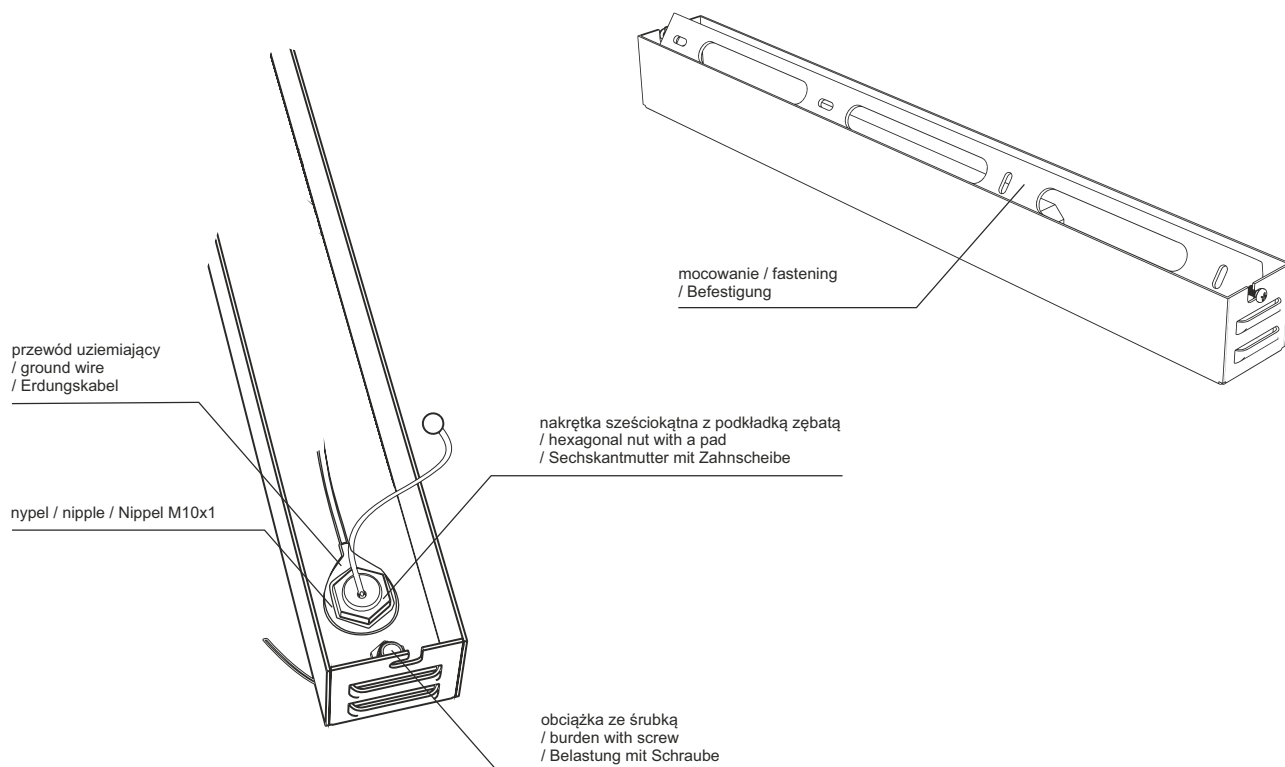

LUMINES PODSUFITKA 380x40x40mm srebrna - KOMPLET

LUMINES ceiling rose 380x40x40mm silver - SET / LUMINES Scheindecke 380x40x40mm silber - SET

Kolor Colour / Farbe	Srebrny RAL9007 silver RAL9007 / silber RAL9007
Wymiary (mm) Dimensions / Abmessungen	380 x 40 x 40
Indeks / EAN Index / EAN	14-0000-67 / 5904405909393
Średnica przewodu (mm) Wire diameter / Kabeldurchmesser	max 7

LUMINES PODSUFITKA 380x40x40mm czarna - KOMPLET

LUMINES ceiling rose 380x40x40mm black - SET / LUMINES Scheindecke 380x40x40mm schwarz - SET

Kolor Colour / Farbe	Czarny RAL9005 black RAL9005 / schwarz RAL9005
Wymiary (mm) Dimensions / Abmessungen	380 x 40 x 40 mm
Indeks / EAN Index / EAN	14-0000-66 / 5904405909386
Średnica przewodu (mm) Wire diameter / Kabeldurchmesser	max 7

PL

Każdy zestaw zawiera już w sobie zmontowane następujące elementy:

Podsufitka
Mocowanie do podsufitki (brak kołków montażowych w zestawie)
Zacisk kablowy (odciążka ze śrubką)
Nakrętka 6-kątna
Przewód uziemiający
Podkładka zębata
Nypel M10x1