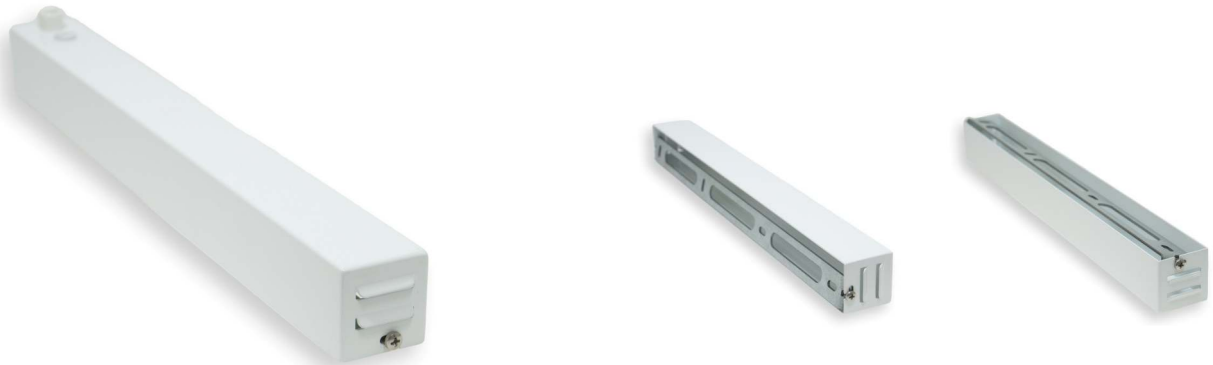

Karta produktu

Data sheet / Produktkarte

Podsufitka

Ceiling rose / Scheindecke

LUMINES PODSUFITKA 380x40x40mm biała - KOMPLET

LUMINES ceiling rose 380x40x40mm white - SET / LUMINES Scheindecke 380x40x40mm weiss - SET

LUMINES PODSUFITKA 380x40x40mm srebrna - KOMPLET

LUMINES ceiling rose 380x40x40mm silver - SET / LUMINES Scheindecke 380x40x40mm silber - SET

Kolor Colour / Farbe	Srebrny RAL9007 silver RAL9007 / silber RAL9007
Wymiary (mm) Dimensions / Abmessungen	380 x 40 x 40
Indeks / EAN Index / EAN	14-0000-67 / 5904405909393
Średnica przewodu (mm) Wire diameter / Kabeldurchmesser	max 7

LUMINES PODSUFITKA 380x40x40mm czarna - KOMPLET

LUMINES ceiling rose 380x40x40mm black - SET / LUMINES Scheindecke 380x40x40mm schwarz - SET

Kolor Colour / Farbe	Czarny RAL9005 black RAL9005 / schwarz RAL9005
Wymiary (mm) Dimensions / Abmessungen	380 x 40 x 40 mm
Indeks / EAN Index / EAN	14-0000-66 / 5904405909386
Średnica przewodu (mm) Wire diameter / Kabeldurchmesser	max 7

PL

Każdy zestaw zawiera już w sobie zmontowane następujące elementy:

Podsufitka
Mocowanie do podsufitki (brak kołków montażowych w zestawie)
Zacisk kablowy (odciążka ze śrubką)
Nakrętka 6-kątna
Przewód uziemiający
Podkładka zębata
Nypel M10x1