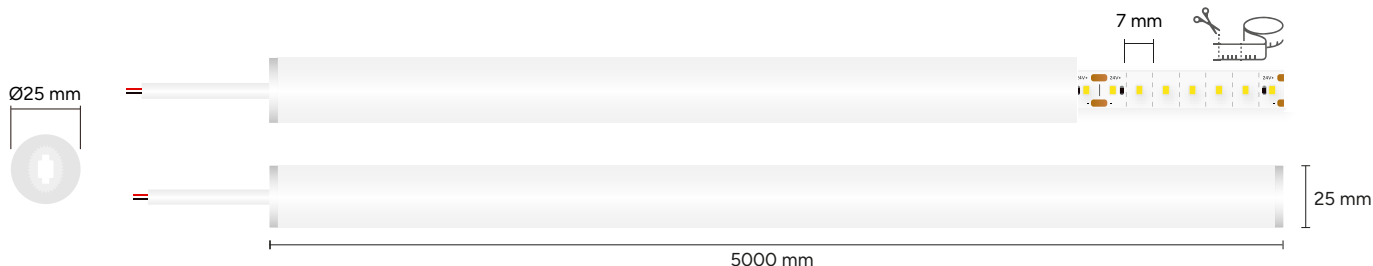

SFERO FLEX

24 V DC 14 W/m 2700 K RA95 IP65

SFERO FLEX is a flexible line of light that freely adapts to any space. Smooth lines, unlimited shapes and complete creative freedom. Combined with SFERO profiles and dedicated accessories, it enables the creation of a complete LED lighting system for surface-mounted and suspended installations – both vertical and horizontal.

SFERO FLEX to elastyczna linia światła, która swobodnie dopasowuje się do przestrzeni. Płynne linie, nieograniczone kształty i pełna swoboda kreacji. W połączeniu z profilami SFERO oraz dedykowanymi akcesoriami umożliwia stworzenie kompleksowego systemu oświetleniowego do montażu nawierzchniowego oraz podwieszanego – zarówno w układzie pionowym, jak i poziomym.

SFERO FLEX

24 V DC 14 W/m 2700 K RA95 IP65

TECHNICAL DATA DANE TECHNICZNE

Voltage Napięcie / Spannungsversorgung	24 V DC	Total luminous flux Całkowity strumień świetlny / Gesamtlichtstrom	1420 lm/m* 710 lm/0.5 m*
Power Moc / Nennleistung	14 W/m 7 W/0.5 m	Luminous efficacy Skuteczność świetlna / Lichtausbeute	101 lm/W*
Dimensions Wymiary / Abmessungen	5000 mm × Ø25 mm	CRI Ra Współczynnik oddawania barw / Farbwiedergabeindex	≥ 95
LED type Typ diody / LED Typ	SMD 2835	Colour temperature (CCT) Temperatura barwowa / Farbtemperatur	2700 K
ON/OFF cycles Cykle włącz/wyłącz / Ein/aus Zyklus	18000	Beam angle Kąt świecenia / Abstrahlwinkel	360°
L70/B50 lifetime Czas L70/B50 / L70/B50 Lebensdauer	30000 h	Warranty Gwarancja / Garantie	5 years 5 lat / 5 Jahre
Index Indeks / Index	18-2001-27	IP rating Stopień ochrony IP / IP-Klasse	IP65
EAN	5904405992999	Operating temperature - range Zakres temperatury pracy / Arbeitstemperatur	-30 °C – 60 °C