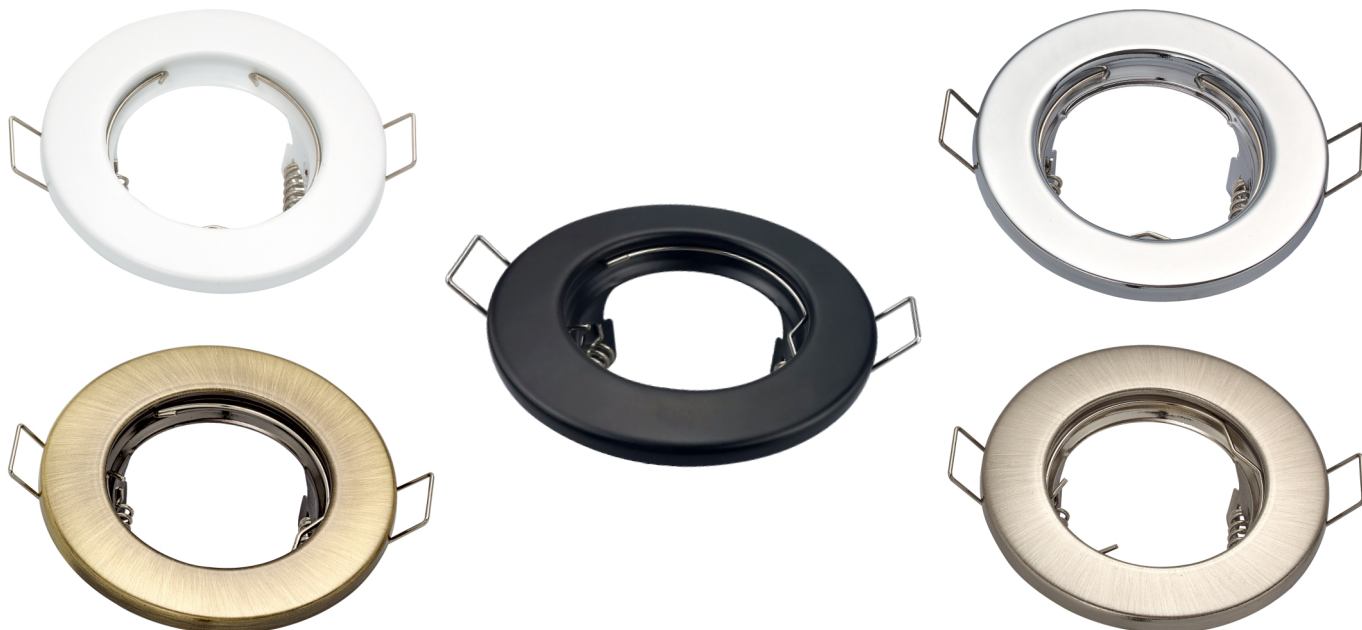

## Ceiling lighting point fitting

### TECHNICAL DATA DANE TECHNICZNE / TECHNISCHE DATEN

Shape Kształt / Gestalten	Round Okrągła / Runde	Montage Montaż / Installation	Recessed Wpuszczana / Vertieft
Material Materiał / Material	Plate Tłoczona blacha / Gepresstes Blech	Dimensions Wymiary / Größe	81 x 30 mm
Regulation Regulacja / Verordnung	Fixed Stała / Fixiert	Mounting hole diameter Średnica otworu montażowego / Einbaurahmen Lochdurchmesser	55 mm
Colour / Index Kolor/Indeks / Farbe/Index	White / 20-1110-10 Biały / Weiß		
	Satin / 20-1410-11 Satyna / Satin		Chrome / 20-1610-13 Chrom / Chrom
	Brass / 20-1510-12 Mosiądz / Messing		Black / 20-1210-48 Czarny / Schwarz