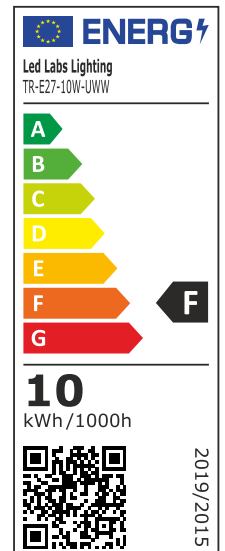

LED SOURCE E27 10W A60 UWW 2700K

TECHNICAL DATA DANE TECHNICZNE / TECHNISCHE DATEN

Input Voltage Napięcie / Spannungsversorgung	220-240V AC	Current Natężenie prądu / Stromstärke	87mA
Working frequency Częstotliwość pracy / Arbeitsfrequenz	50-60Hz	Life span Żywotność / Lebensdauer bis	25000h
Power Moc / Nennleistung	10W	ON/OFF quantity Liczba cykli wł./wyt. / Anzahl der Zyklen ein/aus	20000
Dimensions Wymiary / Größe	60x108mm	Start time Czas zapłonu / Startzeit	<0,02s
Color temperature Temperatura barwowa / Farbe	2700K	Warranty Gwarancja / Garantie	36 months 36 miesięcy / 36 Monate
Beam Angle Kąt świecenia / Abstrahlwinkel	220°	Warm-up time to 60% lumionus flux Czas roświetlenia (60%) / Aufwärmzeit bis zu 60% des Lichtstroms	<1s
Luminous flux Strumień świetlny / Lichtstrom	940 lm	Index Indeks / Index	21-2400-01

220-240V AC

220°

RoHS CE