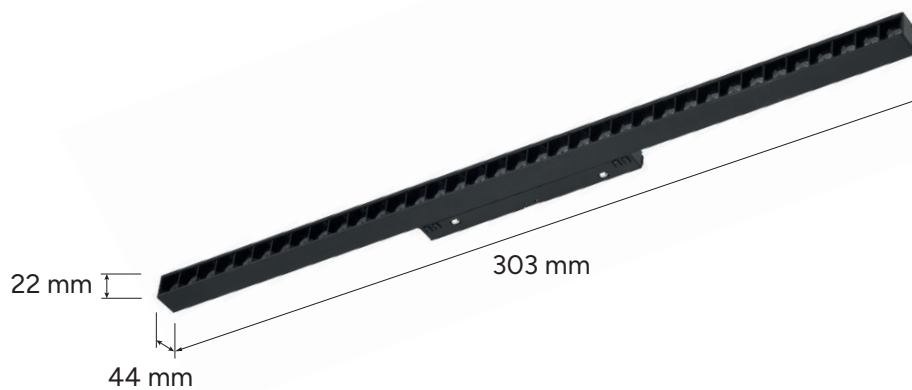

GENESIS

GENESIS Lampa liniowa GRILLE 18 W 4000 K

GENESIS Magnetic light GRILLE 18 W 4000 K

Colour / Kolor	Index	EAN	Symbol
black / czarny	37-0027-10	5904405954584	LN-GENESIS-GRILLE-18

¹This product contains a light source of energy efficiency class E.

¹Ten produkt zawiera źródło światła o klasie efektywności energetycznej E.

- > 5-year warranty
- > 48 V low voltage tracklight system
- > High colour rendering index CRI Ra ≥90
- > Magnet-mounted - easy adjustment of lamp's position
- > User's safety - heavier lamps' physical lock
- > Vertical installation - can be used on ceilings and walls
- > Modular design - add/change/move lamps easily
- > Universal - large collection of lamps

GENESIS

GENESIS Lampa liniowa GRILLE 18 W 4000 K

GENESIS Magnetic light GRILLE 18 W 4000 K

TECHNICAL DATA DANE TECHNICZNE

Input Voltage Napięcie wejściowe	48 V DC	SDCM Jenolitość barwy w stopniach MacAdam'a	≤ 3
Power Moc	18 W	CRI Ra Współczynnik oddawania barw	≥ 90
Luminous efficacy - lamp Skuteczność świetlna lampy	60 lm/W	Beam angle Kąt świecenia	36°
Total luminous flux Całkowity strumień świetlny	1080 lm	Ingress protection Stopień ochrony IP	IP20
Luminous efficacy - light source Skuteczność świetlna - źródło	140 lm/W	Warranty Gwarancja	5 years 5 lat
Light source luminous flux Całkowity strumień świetlny źródła	2520 lm	L70/B50 lifetime Trwałość L70/B50	50 000 h
Colour temperature (CCT) Skorelowana temperatura barwowa	4000 K	Operating temperature - range Zakres temperatury pracy / Arbeitstemperatur	-20°C – 45°C
Symbol	LN-GENESIS-GRILLE-18	ON / OFF cycles Cykle włącz / wyłącz	10 000
Index Indeks	37-0027-10	Housing material Materiał wykonania obudowy	Aluminium Aluminium
EAN	5904405954584	Dimensions (length x width x height) Wymiary (długość x szerokość x wysokość)	303 x 22 x 44 mm