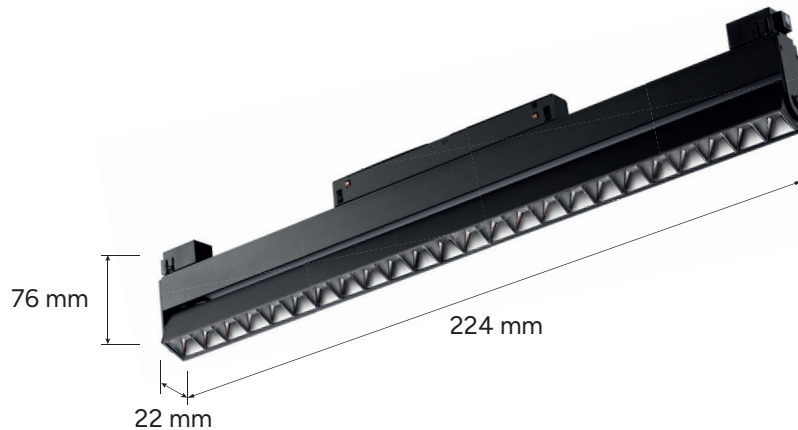

GENESIS

GENESIS Lampa liniowa GRILLE+ 12 W 4000 K

GENESIS Magnetic light GRILLE+ 12 W 4000 K

TECHNICAL DATA DANE TECHNICZNE

Input Voltage Napięcie wejściowe	48 V DC	SDCM Jenolitość barwy w stopniach MacAdam'a	≤ 3
Power Moc	12 W	CRI Ra Współczynnik oddawania barw	≥ 90
Luminous efficacy - lamp Skuteczność świetlna lampy	60 lm/W	Beam angle Kąt świecenia	36°
Total luminous flux Całkowity strumień świetlny	720 lm	Ingress protection Stopień ochrony IP	IP20
Luminous efficacy - light source Skuteczność świetlna - źródło	140 lm/W	Warranty Gwarancja	5 years 5 lat
Light source luminous flux Całkowity strumień świetlny źródła	1680 lm	L70/B50 lifetime Trwałość L70/B50	50 000 h
Colour temperature (CCT) Skorelowana temperatura barwowa	4000 K	Operating temperature - range Zakres temperatury pracy / Arbeitstemperatur	-20°C – 45°C
Symbol	LN-GENESIS-GRILLE+12	ON / OFF cycles Cykle włącz / wyłącz	10 000
Index Indeks	37-0030-10	Housing material Materiał wykonania obudowy	Aluminium Aluminium
EAN	5904405954614	Dimensions (length x width x height) Wymiary (długość x szerokość x wysokość)	224 x 22 x 76 mm

¹This product contains a light source of energy efficiency class E.

¹Ten produkt zawiera źródło światła o klasie efektywności energetycznej E.

Made in PRC for: LED Labs S.A., Zakopiańska 2C, 30-418 Kraków, Poland | Kontakt / Contact us: info@led-labs.pl