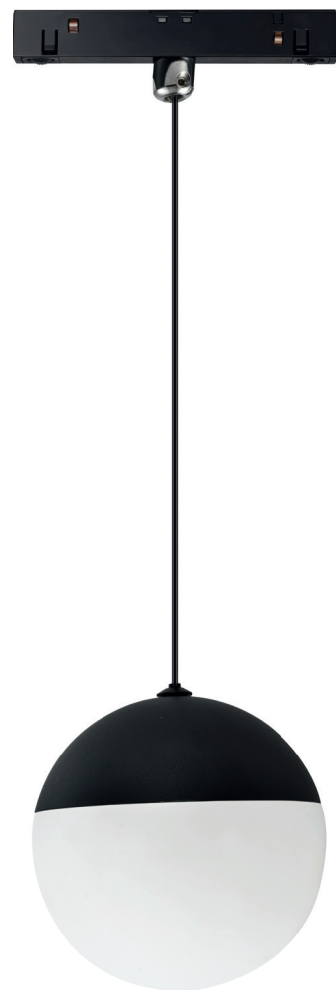

GENESIS

GENESIS Lampa zwieszana GLOBE-S 10 W 4000 K

GENESIS Magnetic light suspended GLOBE-S 15 W 4000 K

Colour / Kolor	Index	EAN	Symbol
black / czarny	37-0038-10	5904405954690	LN-GENESIS-GLOBE-S10

- > 5-year warranty
- > 48 V low voltage tracklight system
- > High colour rendering index CRI Ra ≥ 90
- > Magnet-mounted - easy adjustment of lamp's position
- > User's safety - heavier lamps' physical lock
- > Vertical installation - can be used on ceilings and walls
- > Modular design - add/change/move lamps easily
- > Universal - large collection of lamps

- > 5 lat gwarancji
- > 48 V niskonapięciowy system szynoprzewodów
- > Wysoki współczynnik odwzorowania barw CRI Ra ≥ 90
- > Montaż na magnes - łatwość dostosowania położenia lamp
- > Bezpieczeństwo użytkownika - dodatkowa fizyczna blokada wypięcia
- > Montaż naścienny - możliwe kompozycje zarówno na suficie jak i ścianach
- > Modułowy system - dodawaj/zmieniaj/przenoś lampy dowolnie
- > Uniwersalne - szeroki wybór dostępnych lamp

¹This product contains a light source of energy efficiency class E.

¹Ten produkt zawiera źródło światła o klasie efektywności energetycznej E.

GENESIS

GENESIS Lampa zwieszana GLOBE-S 10 W 4000 K

GENESIS Magnetic light suspended GLOBE-S 15 W 4000 K