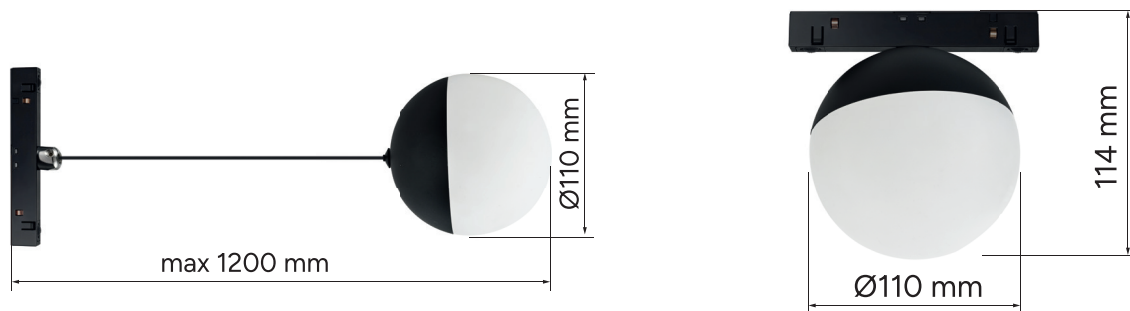

GENESIS

GENESIS Lampa zwieszana GLOBE-S 10 W 4000 K

GENESIS Magnetic light suspended GLOBE-S 15 W 4000 K

Colour / Kolor	Index	EAN	Symbol
black / czarny	37-0038-10	5904405954690	LN-GENESIS-GLOBE-S10

- > 5-year warranty
- > 48 V low voltage tracklight system
- > High colour rendering index CRI Ra ≥ 90
- > Magnet-mounted - easy adjustment of lamp's position
- > User's safety - heavier lamps' physical lock
- > Vertical installation - can be used on ceilings and walls
- > Modular design - add/change/move lamps easily
- > Universal - large collection of lamps

- > 5 lat gwarancji
- > 48 V niskonapięciowy system szynoprzewodów
- > Wysoki współczynnik odwzorowania barw CRI Ra ≥ 90
- > Montaż na magnes - łatwość dostosowania położenia lamp
- > Bezpieczeństwo użytkownika - dodatkowa fizyczna blokada wypięcia
- > Montaż naścienny - możliwe kompozycje zarówno na suficie jak i ścianach
- > Modułowy system - dodawaj/zmieniaj/przenoś lampy dowolnie
- > Uniwersalne - szeroki wybór dostępnych lamp

TECHNICAL DATA DANE TECHNICZNE

Input Voltage Napięcie wejściowe	48 V DC	SDCM Jenolitość barwy w stopniach MacAdam'a	≤5
Power Moc	10 W	CRI Ra Współczynnik oddawania barw	≥ 90
Luminous efficacy - lamp Skuteczność świetlna lampy	50 lm/W	Beam angle Kąt świecenia	130°
Total luminous flux Całkowity strumień świetlny	500 lm	Ingress protection Stopień ochrony IP	IP20
Luminous efficacy - light source Skuteczność świetlna - źródło	140 lm/W	Warranty Gwarancja	5 years 5 lat
Light source luminous flux Całkowity strumień świetlny źródła	1400 lm	L70/B50 lifetime Trwałość L70/B50	50 000 h
Colour temperature (CCT) Skorelowana temperatura barwowa	4000 K	Operating temperature - range Zakres temperatury pracy / Arbeitstemperatur	-20°C – 45°C
Symbol	LN-GENESIS-R-7W	ON / OFF cycles Cykle włącz / wyłącz	10 000
Index Indeks	37-0038-10	Housing material Materiał wykonania obudowy	Aluminium, PMMA Aluminium, PMMA
EAN	5904405954690	Dimensions (diameter x height) Wymiary (średnica x wysokość)	Ø110 x 114 mm