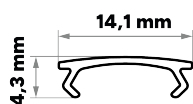

Set contains / Zestaw zawiera

ORRE
ALUMINIUM
LED PROFILE / PROFIL LED
1 PC / 1 SZT.

S14
PC
LED COVER / KLOSZ LED
1 PC / 1 SZT.

ORRE
PLASTIC
END CAP / ZAŚLEPKA
4 PCS / 4 SZT.

ORRE
METAL
MOUNTING CLIP / UCHWYT
4 PCS / 4 SZT.