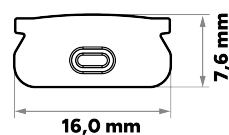

Set contains / Zestaw zawiera

ORRE
ALUMINIUM
LED PROFILE / PROFIL LED
1 PC / 1 SZT.

S14
PC
LED COVER / KLOSZ LED
1 PC / 1 SZT.

ORRE
PLASTIC
END CAP / ZAŚLEPKA
4 PCS / 4 SZT.

ORRE
METAL
MOUNTING CLIP / UCHWYT
4 PCS / 4 SZT.

TEKNI ORRE BLACK

BLACK / CZARNY

Length / Długość	Transparent cover Klosz transparentny	Frozen cover Klosz mroźony	Milky cover Klosz mleczny
			
2,02 m	38-1951-20	38-1941-20	38-1931-20
3 m	38-2011-30	38-2001-30	38-1991-30