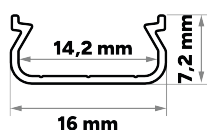

Set contains / Zestaw zawiera

ORRE
ALUMINIUM
LED PROFILE / PROFIL LED
1 PC / 1 SZT.

S14
PC
LED COVER / KLOSZ LED
1 PC / 1 SZT.

ORRE
PLASTIC
END CAP / ZAŚLEPKA
4 PCS / 4 SZT.

ORRE
METAL
MOUNTING CLIP / UCHWYT
4 PCS / 4 SZT.