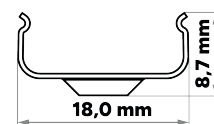

Set contains / Zestaw zawiera

ORRE
ALUMINIUM
LED PROFILE / PROFIL LED
1 PC / 1 SZT.

S14
PC
LED COVER / KLOSZ LED
1 PC / 1 SZT.

ORRE
PLASTIC
END CAP / ZAŚLEPKA
4 PCS / 4 SZT.

ORRE
METAL
MOUNTING CLIP / UCHWYT
4 PCS / 4 SZT.

TEKNI ORRE BLACK

BLACK / CZARNY

Length / Długość	Transparent cover Klosz transparentny	Frozen cover Klosz mroźony	Milky cover Klosz mleczny
			
2,02 m	38-1951-20	38-1941-20	38-1931-20
3 m	38-2011-30	38-2001-30	38-1991-30