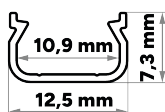

Set contains / Zestaw zawiera

IKKE

ALUMINIUM
LED PROFILE / PROFIL LED
1 PC / 1 SZT.

S10

PC
LED COVER / KLOSZ LED
1 PC / 1 SZT.

IKKE

PLASTIC
END CAP / ZAŚLEPKA
4 PCS / 4 SZT.

IKKE