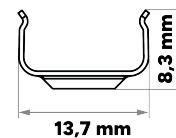

Set contains / Zestaw zawiera

IKKE

ALUMINIUM
LED PROFILE / PROFIL LED
1 PC / 1 SZT.

S10

PC
LED COVER / KLOSZ LED
1 PC / 1 SZT.

IKKE

PLASTIC
END CAP / ZAŚLEPKA
4 PCS / 4 SZT.

IKKE

METAL
MOUNTING CLIP / UCHWYT
4 PCS / 4 SZT.

TEKKNI IKKE BLACK

BLACK / CZARNY

Length / Długość	Transparent cover Klosz transparentny	Frozen cover Klosz mroźony	Milky cover Klosz mleczny
			
	4 x  4 x 	4 x  4 x 	4 x  4 x 
2,02 m	38-0751-20	38-0741-20	38-0731-20
3 m	38-0811-30	38-0801-30	38-0791-30

TEKKNI IKKE SILVER

SILVER / SREBRNY

Length / Długość	Transparent cover Klosz transparentny	Frozen cover Klosz mroźony	Milky cover Klosz mleczny
			
	4 x  4 x 	4 x  4 x 	4 x  4 x 
2,02 m	38-0780-20	38-0770-20	38-0760-20
3 m	38-0840-30	38-0830-30	38-0820-30