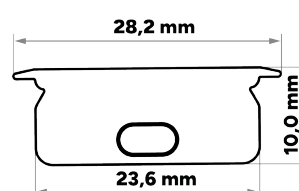

TVED

PLASTIC
END CAP / ZAŚLEPKA
4 PCS / 4 SZT.