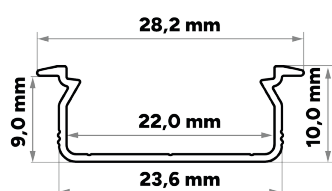

TEKKN1®

Set / Zestaw TEKKN1 TVED

Data sheet / Karta produktu

EN

Wide LED profile for mounting in milled holes. Designed for the installation of two parallel LED strips.

PL

Szeroki profil LED do montażu w wyfrezowanych otworach. Przeznaczony do instalacji dwóch równoległe ułożonych taśm LED.

**Set contains /
Zestaw zawiera**

TVED

ALUMINIUM
LED PROFILE / PROFIL LED
1 PC / 1 SZT.

M22

PC
LED COVER / KLOSZ LED
1 PC / 1 SZT.