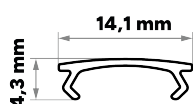

S14+
PC / PMMA
LED COVER / KLOSZ LED