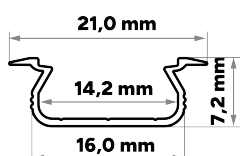

TEKKN1®

LED PROFILE TEKKN1+ SELDE+

Data sheet / Karta produktu

EN

Recessed LED profile for use in kitchens and display areas. Used to illuminate cabinets, countertops and other work surfaces.

PL

Profil LED wpuszczany do zastosowań w kuchniach i strefach ekspozycyjnych. Stosowany do oświetlania szaf, blatów i innych powierzchni roboczych.

Cross sections / Przekroje

SELDE+
ALUMINIUM
LED PROFILE / PROFIL LED