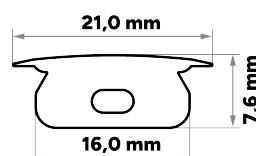

SELDE+
PLASTIC
END CAP / ZAŚLEPKA