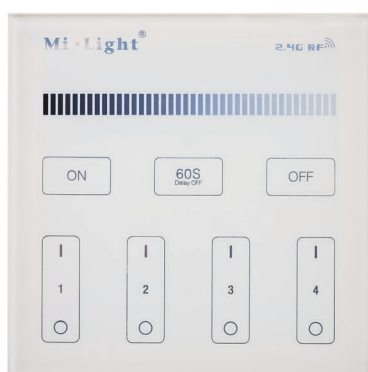

LED PANEL 2.4GHZ 4 ZONE MONO REMOTE CONTROLLER

2.4GHZ 4 STREFOWY PANEL NAŚCIENNY MONO
LED PANEL 2.4GHZ 4 ZONE MONO FERNBEDIENUNG

6DBM 90~240VAC

TECHNICAL DATA DANE TECHNICZNE / TECHNISCHE DATEN

Input voltage: Napięcie zasilania / Eingangsspannung	90~240VAC	Type of control: Rodzaj sterowania/ Art der Kontrolle	PWM
Power : Moc / Nennleistung	-	IP rating: Zabezpieczenie / IP-Klasse	IP20
Dimensions: Wymiary / Abmessung in mm	86 x 33mm	Range of remote control: Zasięg pilota / Reichweite	~30m
Total output current: Całkowity prąd wyjściowy/Gesamtausgangsstrom	-	Type: Rodzaj kontrolera / Modell	MONO
Button number: Liczba przycisków / Knopf-Anzahl	All touchable	Warranty: Gwarancja / Garantie	24 months
Transmission Frequency: Częstotliwość / Übertragungshäufigkeit	2.4GHz	Certifications: Certyfikaty / Zertifizierungen	CE, RoHS