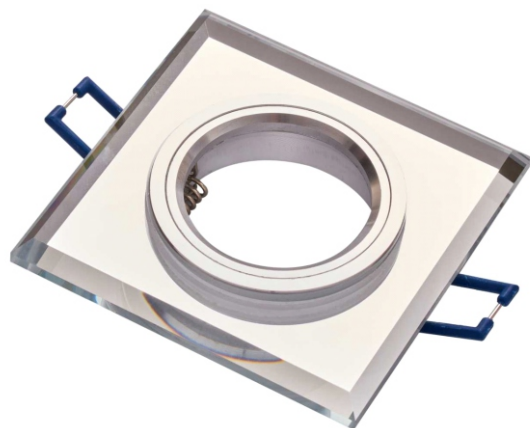

RIA

Ceiling lighting point fitting

TECHNICAL DATA DANE TECHNICZNE / TECHNISCHE DATEN

Shape Kształt / Gestalten	Square Kwadratowy / Quadrat
Material Materiał / Material	Glass Szkło / Glas
Regulation Regulacja / Verordnung	Fixed Stała / Fixiert
Colour / Index Kolor/Indeks / Farbe/Index	White / 20-1120-18 Biały / Weiß
	Black / 20-1220-19 Czarny / Schwarz

Montage Montaż / Installation	Recessed Wpuszczana / Vertieft
Dimensions Wymiary / Größe	90 x 25 x 8mm
Mounting hole diameter Średnica otworu montażowego / Einbaurahmen Lochdurchmesser	60mm