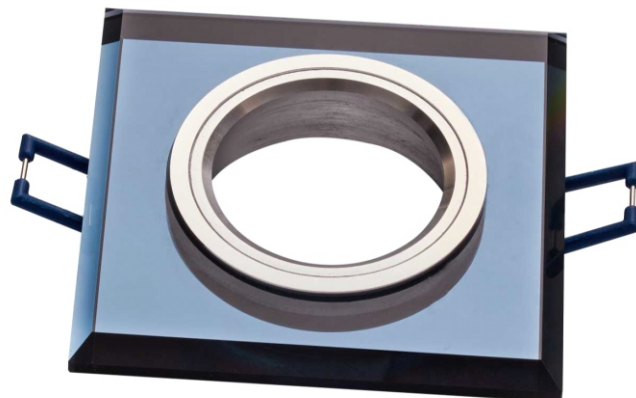

RIA

Ceiling lighting point fitting

TECHNICAL DATA DANE TECHNICZNE / TECHNISCHE DATEN

Shape Kształt / Gestalten	Square Kwadratowy / Quadrat
Material Materiał / Material	Glass Szkło / Glas
Regulation Regulacja / Verordnung	Fixed Stała / Fixiert
Colour / Index Kolor/Indeks / Farbe/Index	White / 20-1120-18 Biały / Weiß
	Black / 20-1220-19 Czarny / Schwarz

Montage Montaż / Installation	Recessed Wpuszczana / Vertieft
Dimensions Wymiary / Größe	90 x 25 x 8mm
Mounting hole diameter Średnica otworu montażowego / Einbaurahmen Lochdurchmesser	60mm