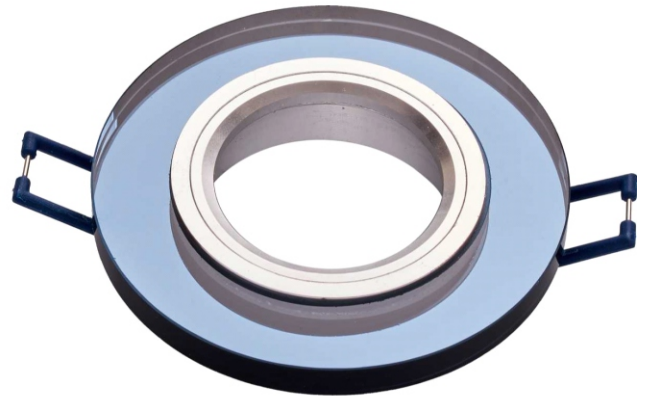

ROVO

Ceiling lighting point fitting

TECHNICAL DATA DANE TECHNICZNE / TECHNISCHE DATEN

Shape Kształt / Gestalten	Round Okrągła / Runde
Material Materiał / Material	Glass Szkło / Glas
Regulation Regulacja / Verordnung	Fixed Stała / Fixiert
Colour / Index Kolor/Indeks / Farbe/Index	White / 20-1110-20 Biały / Weiß
	Black / 20-1210-21 Czarny / Schwarz

Montage Montaż / Installation	Recessed Wpuszczana / Vertieft
Dimensions Wymiary / Größe	90 x 25 x 8mm
Mounting hole diameter Średnica otworu montażowego / Einbaurahmen Lochdurchmesser	60mm