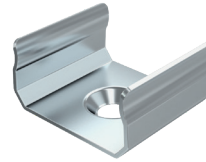

UCHWYT A HIGH
mounting clip A HIGH

13-0033-00

UCHWYT A METALOWY
metal mounting clip A

13-0110-02

UCHWYT A KĄTOWY
angled mounting clip A

13-0093-00

C Profil LED / Profile LED

TRANSPARENTNY, BIAŁY, CZARNY
transparent, white, black