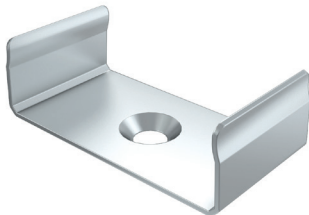

13-0073-00

UCHWYT X METALOWY
metal mounting clip X

13-0160-02

Y Profil LED / Profile LED

**TRANSPARENTNY, BIAŁY,
CZARNY**
transparent, white, black

UCHWYT Y
mounting clip Y

13-0083-00

UCHWYT METALOWY Y
metal mounting clip Y

13-0170-02

DUAL Profil LED / Profile LED

UCHWYT DUAL METALOWY
metal mounting clip DUAL

13-0000-01

MICO Profil LED / Profile LED

UCHWYT MICO METALOWY
metal mounting clip MICO

13-0150-02

COSMO Profil LED / Profile LED