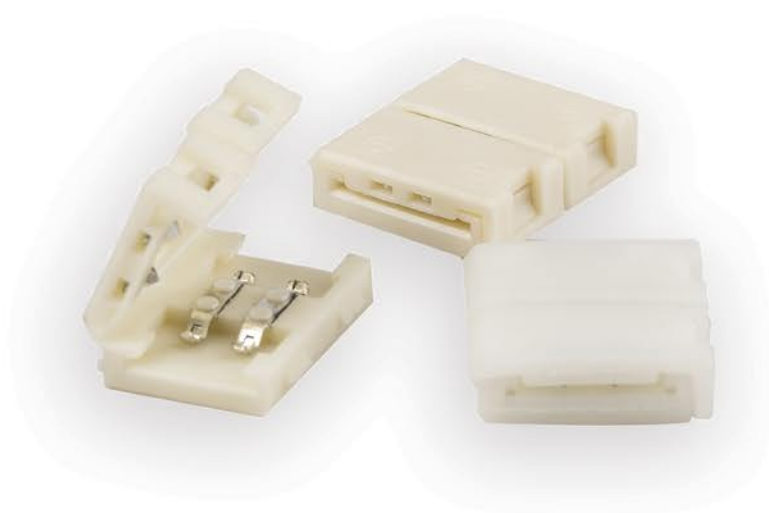

# ZŁĄCZE TAŚMY LED 10 MM 2-STRONNE ZATRZASK

12 V 24V

**12V** 10 MM

## PARAMETRY PRODUKTU

Napięcie zasilania:	12/ 24V
Do taśmy:	<b>10 mm</b>
Wymiary:	14,3 mm x 15,5 mm
Stopień szczelności:	IP 20
Długość kabla	brak
Rodzaj gniazda	ZŁĄCZE

Montaż : 2 stronna złączka 10 mm jest dedykowana do wszystkich taśm LED jednokolorowych 3528/2835/5050 o szerokości 10 mm. Za pomocą tej złączki bez problemu połączymy ze sobą dwie taśmy LED a dzięki jej minimalistycznemu wyglądowi unikniemy przerwy w linii świetlnej która występuje przy złączeniu z kablem. Konektor można wykorzystać z taśmą wodoszczelną, aby go założyć trzeba uprzednio usunąć silikon ochronny na taśmie.