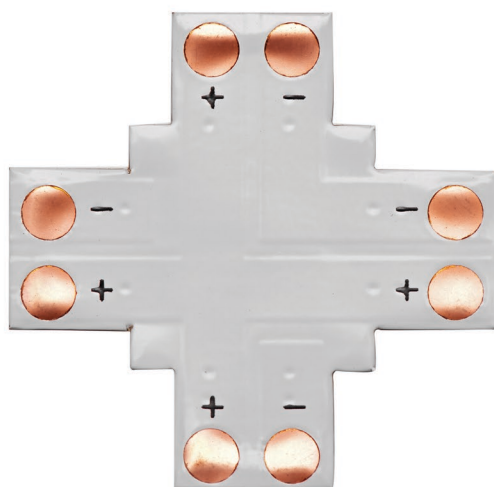

+ LED STRIP CONNECTOR

ZŁĄCZE TAŚMY LED +
+ LED-STREIFENVERBINDER

+ 10 MM

TECHNICAL DATA DANE TECHNICZNE / TECHNISCHE DATEN

Dimensions:
Wymiary / Abmessung

For 10 mm LED strip

RoHS CE