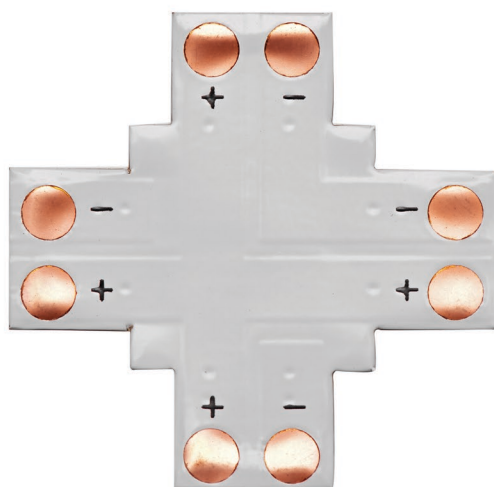

## + LED STRIP CONNECTOR

ZŁĄCZE TAŚMY LED +  
+ LED-STREIFENVERBINDER

+ 10 MM

### TECHNICAL DATA DANE TECHNICZNE / TECHNISCHE DATEN

Dimensions:  
Wymiary / Abmessung

For 10 mm LED strip

RoHS CE