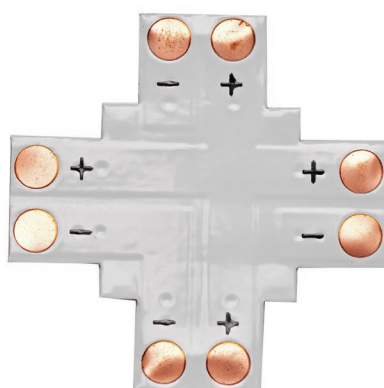

## + LED STRIP CONNECTOR

ZŁĄCZE TAŚMY LED +  
+ LED-STREIFENVERBINDER

+ 8 MM

### TECHNICAL DATA

DANE TECHNICZNE / TECHNISCHE DATEN

Dimensions:  
Wymiary / Abmessung

For 8 mm LED strip

RoHS CE