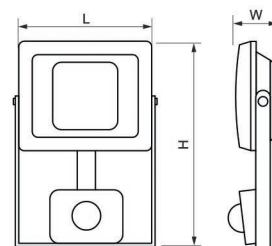

### TECHNICAL DATA

PARAMETRY PRODUKTU / TECHNISCHE DATEN

W	Lm	Color	Tk	L	W	H	Kg	Qty
10,0W	850lm	neutralna biała	4000K	115mm	160mm	50mm	0,29kg	1/-/40
20,0W	1700lm	neutralna biała	4000K	137mm	180mm	50mm	0,38kg	1/-/20
30,0W	2550lm	neutralna biała	4000K	180mm	215mm	50mm	0,62kg	1/-/10