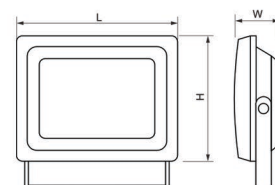

## TECHNICAL DATA

PARAMETRY PRODUKTU / TECHNISCHE DATEN

W	Lm	Color	Tk	L	W	H	Kg	Qty
10,0W	850lm	neutralna biała	4000K	115mm	105mm	32mm	0,20kg	1/-/40
20,0W	1700lm	neutralna biała	4000K	137mm	125mm	34mm	0,29kg	1/-/20
30,0W	2550lm	neutralna biała	4000K	180mm	158mm	35mm	0,51kg	1/-/20
50,0W	4250lm	neutralna biała	4000K	227mm	200mm	37mm	0,85kg	1/-/10