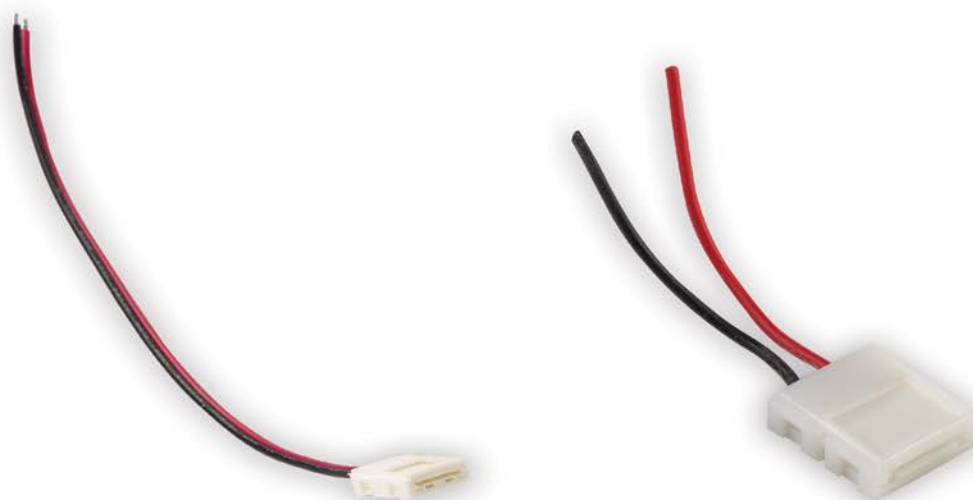

ZŁĄCZE TAŚMY LED 8MM 1-STRONNE ZĄTRZASK Z PRZEWODEM

12 V 24V

12V 8 MM

PARAMETRY PRODUKTU

Napięcie zasilania:	12/ 24V
Do taśmy o szerokości	8 mm
Wymiary:	12,7 mm x 15,5 mm
Stopień szczelności:	IP 20
Długość kabla	145mm

Montaż : Szybkozłączka 8 mm jest dedykowana do wszystkich taśm LED 3528/2835 jednokolorowych o szerokości 8 mm. Za pomocą złączki bez problemu podłączymy zasilanie do taśmy bez konieczności lutowania po stronie taśmy. Złączkę można stosować również z taśmą wodoszczelną, aby ją założyć trzeba uprzednio usunąć silikon ochronny na taśmie. Przy stosowaniu profili aluminiowych należy upewnić się że złączka zmieści się w wybranym profilu.

Nie stosować z taśmami 230 V !

12V

RoHS