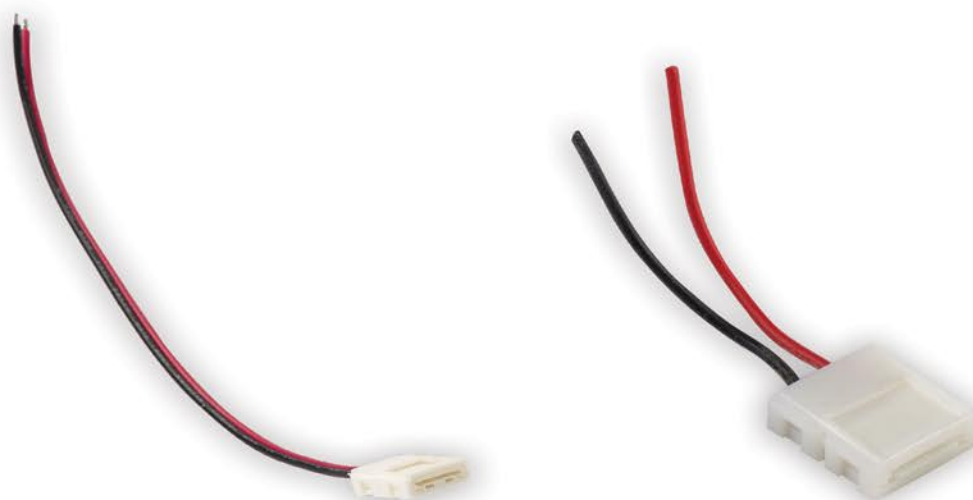

ZŁĄCZE TAŚMY LED 10MM 1-STRONNE ZĄTRZASK Z PRZEWODEM

12 V 24V

12V 10 MM

PARAMETRY PRODUKTU

Napięcie zasilania:	12/ 24V
Do taśmy o szerokości	10 mm
Wymiary:	14,7 mm x 15,5 mm
Stopień szczelności:	IP 20
Długość kabla	150mm

Montaż : Szybkozłączka 10 mm jest dedykowana do wszystkich taśm LED 3528/2835/5050 jednokolorowych o szerokości 10 mm. Za pomocą złączki bez problemu podłączymy zasilanie do taśmy bez konieczności lutowania po stronie taśmy. Złączkę można stosować również z taśmą wodoszczelną, aby ją założyć trzeba uprzednio usunąć silikon ochronny na taśmie. Przy stosowaniu profili aluminiowych należy upewnić się że złączka zmieści się w wybranym profilu. Nie stosować z taśmami 230 V !