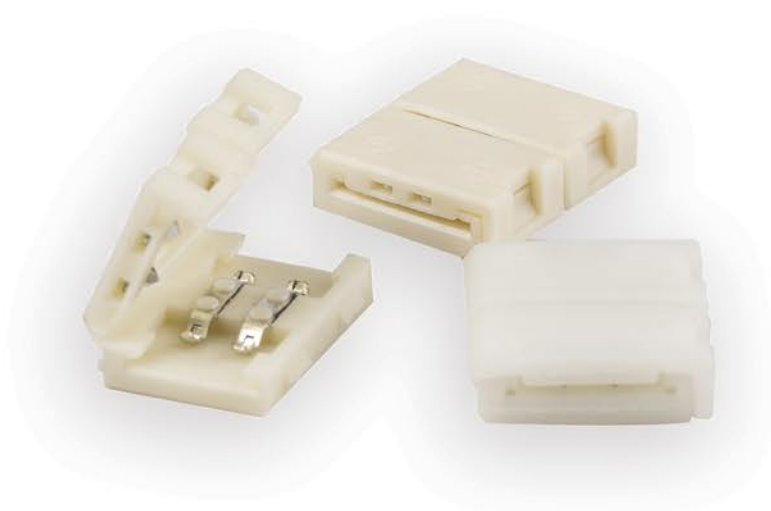

# ZŁĄCZE TAŚMY LED 8 MM 2-STRONNE ZATRZASK

12 V 24V

**12V** 8 MM

## PARAMETRY PRODUKTU

Napięcie zasilania:	12/ 24V
Do taśmy:	<b>8 mm</b>
Wymiary:	12,7 mm x 15,5 mm
Stopień szczelności:	IP 20
Długość kabla	brak
Rodzaj gniazda	ZŁĄCZE

Montaż : 2 stronna złączka 8 mm jest dedykowana do wszystkich taśm LED jednokolorowych 3528/2835 o szerokości 8 mm. Za pomocą tej złączki bez problemu połączymy ze sobą dwie taśmy LED a dzięki jej minimalistycznemu wyglądowi unikniemy przerwy w linii świetlnej która występuje przy złącze z kablem. Konektor można wykorzystać z taśmą wodoszczelną, aby go założyć trzeba uprzednio usunąć silikon ochronny na taśmie.